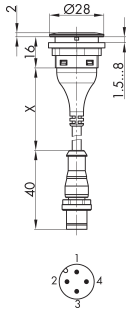

Bouton-poussoir lumineux NF STLO_M06

0 1 2

PIN 1/PIN 2

Description:	incl. white LED
rubrique:	Boutons-poussoirs
série:	SHORTRON®-M12
découpe de montage:	Ø 22,3 mm
degré de protection:	IP65 / IP67 (à l'arrière IP65)
fonction de commutation:	fonction d'impulsion
course:	2,3 mm
éclairage:	oui
marquage possible:	oui
type de contact:	1NF
raccordement:	M12 4 pôles avec câble PUR, codage A; longueur 150 cm; fils 4x 0,34 mm ² (AWG22)
longueur de câble (X)	1500 ±50 mm
face avant	argenté
manoeuvre positive	non
d'ouverture:	
température de fonctionnement:	-25°C ... 70°C
durée de vie électrique:	1 millions de cycles de manoeuvre; DC13: max. 100.000
température de stockage:	-40°C ... 80°C
durée de vie mécanique:	1 million de cycles de manoeuvres
forme:	rond
matériau des contacts:	AgNi
bloc lumineux:	sans douille, LED blanche 3 mm intégrée