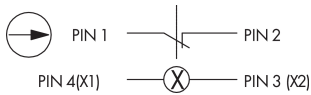

Bouton-poussoir lumineux NF STLO_M06

0 1 2

PIN 1/PIN 2

Description:	incl. white LED
rubrique:	Boutons-poussoirs
série:	SHORTRON®-M12
découpe de montage:	Ø 22,3 mm
degré de protection:	IP65 / IP67 (à l'arrière IP65)
fonction de commutation:	fonction d'impulsion
course:	2,3 mm
éclairage:	oui
marquage possible:	oui
type de contact:	1NF
raccordement:	M12 4 pôles avec câble PUR, codage A; longueur 150 cm; fils 4x 0,34 mm ² (AWG22)
longueur de câble (X)	1500 ±50 mm
face avant	argenté
manoeuvre positive	non
d'ouverture:	
température de fonctionnement:	-25°C ... 70°C
durée de vie électrique:	1 millions de cycles de manoeuvre; DC13: max. 100.000
température de stockage:	-40°C ... 80°C
durée de vie mécanique:	1 million de cycles de manoeuvres
forme:	rond
matériau des contacts:	AgNi
bloc lumineux:	sans douille, LED blanche 3 mm intégrée