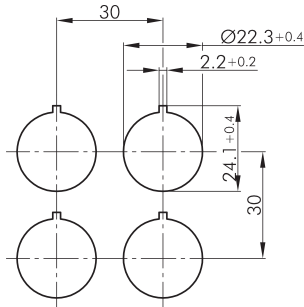

Bouton-poussoir lumineux NF STLO_M06

0 1 2

PIN 1/PIN 2

Description:	incl. white LED
rubrique:	Boutons-poussoirs
série:	SHORTRON®-M12
découpe de montage:	Ø 22,3 mm
degré de protection:	IP65 / IP67 (à l'arrière IP65)
fonction de commutation:	fonction d'impulsion
course:	2,3 mm
éclairage:	oui
marquage possible:	oui
type de contact:	1NF
raccordement:	M12 4 pôles avec câble PUR, codage A; longueur 150 cm; fils 4x 0,34 mm ² (AWG22)
longueur de câble (X)	1500 ±50 mm
face avant	argenté
manoeuvre positive	non
d'ouverture:	
température de fonctionnement:	-25°C ... 70°C
durée de vie électrique:	1 millions de cycles de manoeuvre; DC13: max. 100.000
température de stockage:	-40°C ... 80°C
durée de vie mécanique:	1 million de cycles de manoeuvres
forme:	rond
matériau des contacts:	AgNi
bloc lumineux:	sans douille, LED blanche 3 mm intégrée